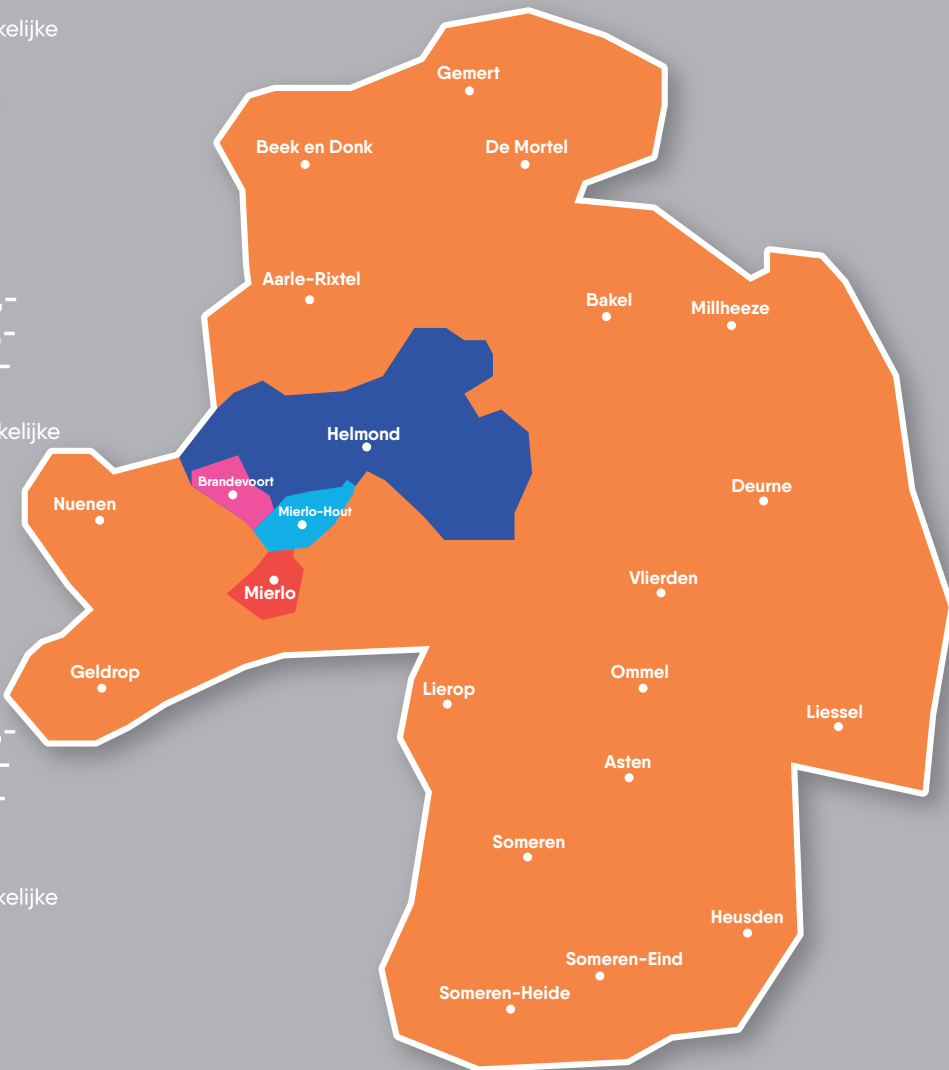

Uw folder huis aan huis
verspreid in
Helmond/Mierlo/Peelland?

Al vanaf 0,035 cent

Andere uitgaves:
Parochieblad Damiaan &
Dierenambulance Magazine

Uitgeverij Adcommunicatie

info@adcommunicatie.nl | 0492-845350 | www.adcommunicatie.nl

Steenovenweg 20, 5708 HN Helmond