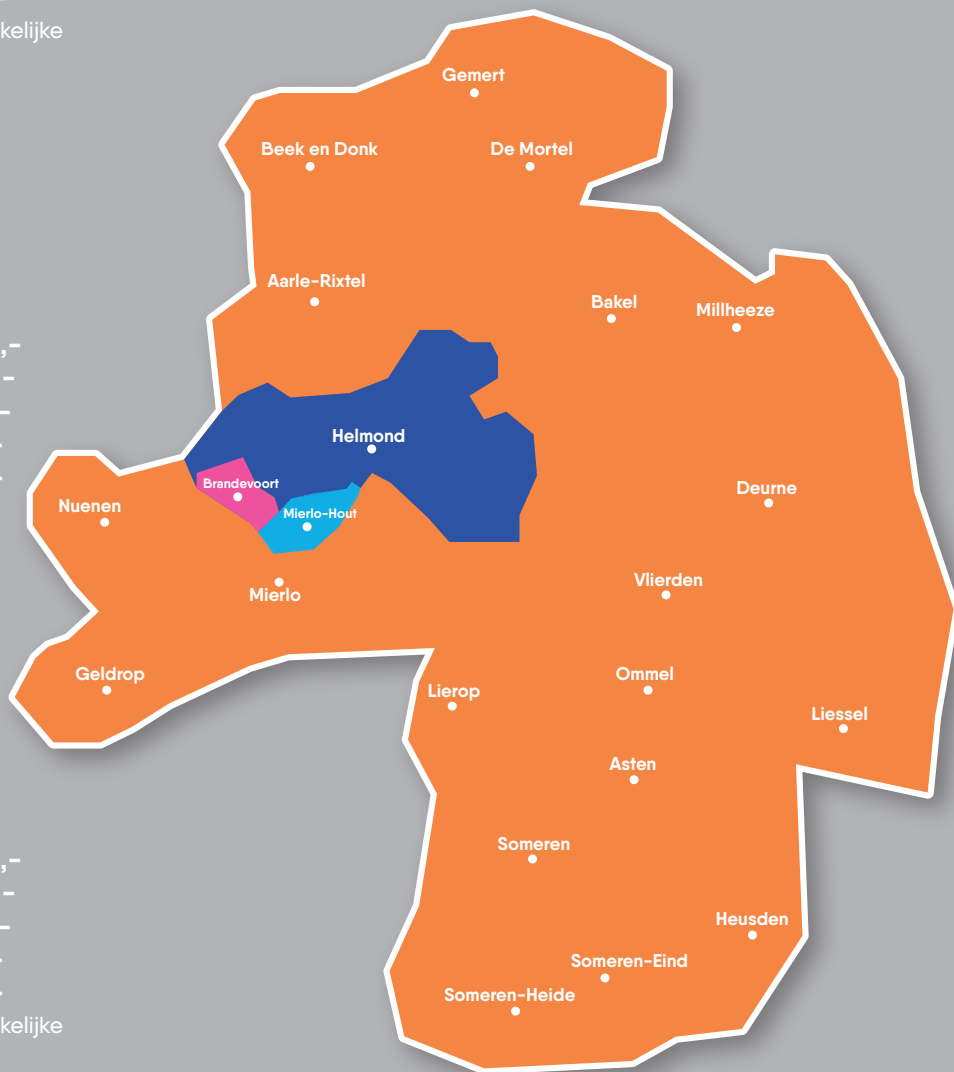

Uw folder huis aan huis verspreid
in Helmond/Mierlo/Peelland?

**€ 40,- per
1.000 stuks**

Andere uitgaves:
Parochieblad Damiaan &
Dierenambulance Magazine

Uitgeverij Adcommunicatie

info@adcommunicatie.nl | 0492-845350 | www.adcommunicatie.nl

Steenovenweg 20, 5708 HN Helmond